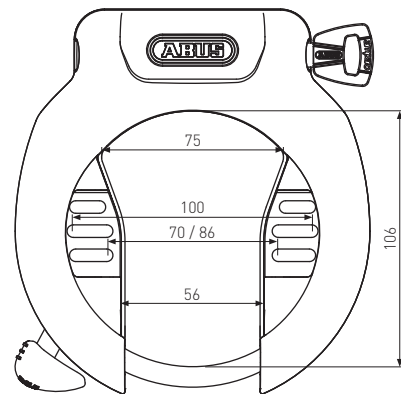

ALLE RAHMENSCHLOSSGRÖSSEN IN ÜBERSICHT

5955

5755L

4750X / 4750XL

4750S / 4750SL

4650X / 4650XL

4650S / 4650SL

4960

496

Rahmen- und
Batterieschlösser

Alle Angaben in mm.