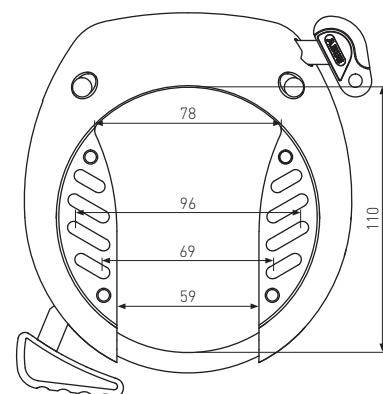

ALLE RAHMENSCHLOSSGRÖSSEN IN ÜBERSICHT

5955

5755L

4750X / 4750XL

4750S / 4750SL

4650X / 4650XL

4650S / 4650SL

4960

496

Rahmen- und
Batterieschlösser

Alle Angaben in mm.